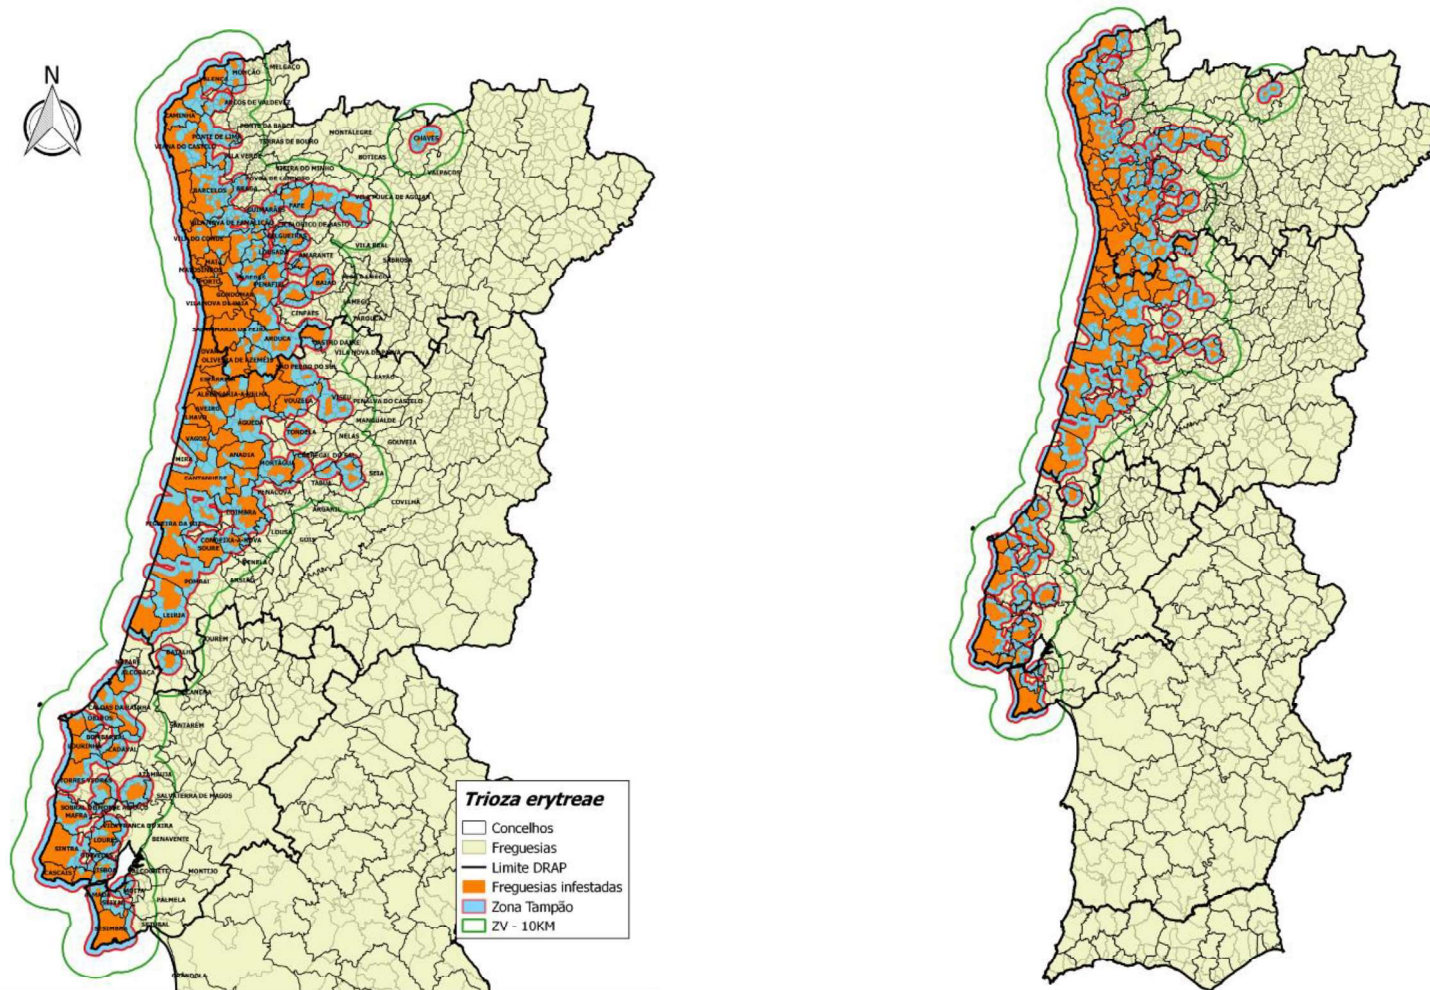

1. É atualizada a zona demarcada para a *Trioza erytrae*, integrada pela lista das freguesias infestadas, das freguesias totalmente abrangidas pela zona tampão e das freguesias parcialmente abrangidas pela zona tampão, bem como o mapa da zona demarcada, constantes do Anexo ao presente despacho.
2. Nos termos do n.º 2, do artigo 5.º, da Portaria n.º 142/2020, de 17 de junho, publique-se o presente despacho no sítio da Internet da DGAV.
3. É revogado, pelo presente, o Despacho n.º 22/G/2020, de 24 de junho de 2020.
4. O presente despacho entra em vigor no dia imediatamente seguinte ao da sua publicação.

ANEXO

Zona Demarcada de *Trioza erythrae* – Freguesias infestadas + Zona Tampão

**Lista das freguesias que constituem a zona demarcada (freguesias infestadas + zona tampão)
Região Norte**

CONCELHO	FREGUESIAS INFESTADAS	ZONA TAMPÃO	
		FREGUESIAS TOTALMENTE ABRANGIDAS	FREGUESIAS PARCIALMENTE ABRANGIDAS
AMARANTE	Vila Caiz	Louredo	Amarante (São Gonçalo), Madalena, Cepelos e Gatão Bustelo, Carneiro e Carvalho de Rei Figueiró (Santiago e Santa Cristina) Fregim Freixo de Cima e de Baixo Gouveia (São Simão) Lomba Mancelos Salvador do Monte Telões Travanca Vila Garcia, Aboim e Chapa Vila Meã
AMARES			Lago
ARCOS DE VALDEVEZ			Alvora e Loureda Padroso Portela e Extremo
AROUCA	Mansores Moldes Santa Eulália Várzea	Arouca e Burgo Chave Escariz Fermedo Rossas São Miguel do Mato Tropeço Urrô	Alvarenga Cabreiros e Albergaria da Serra Canelas e Espiunca Covelo de Paivó e Janarde
BAIÃO	Campelo e Ovil	Baião (Santa Leocádia) e Mesquinhata Loivos do Monte Viariz	Ancede e Ribadouro Gestaçô Gove Grilo Santa Cruz do Douro e São Tomé de Covelas Santa Marinha do Zêzere Teixeira e Teixeira Valadares